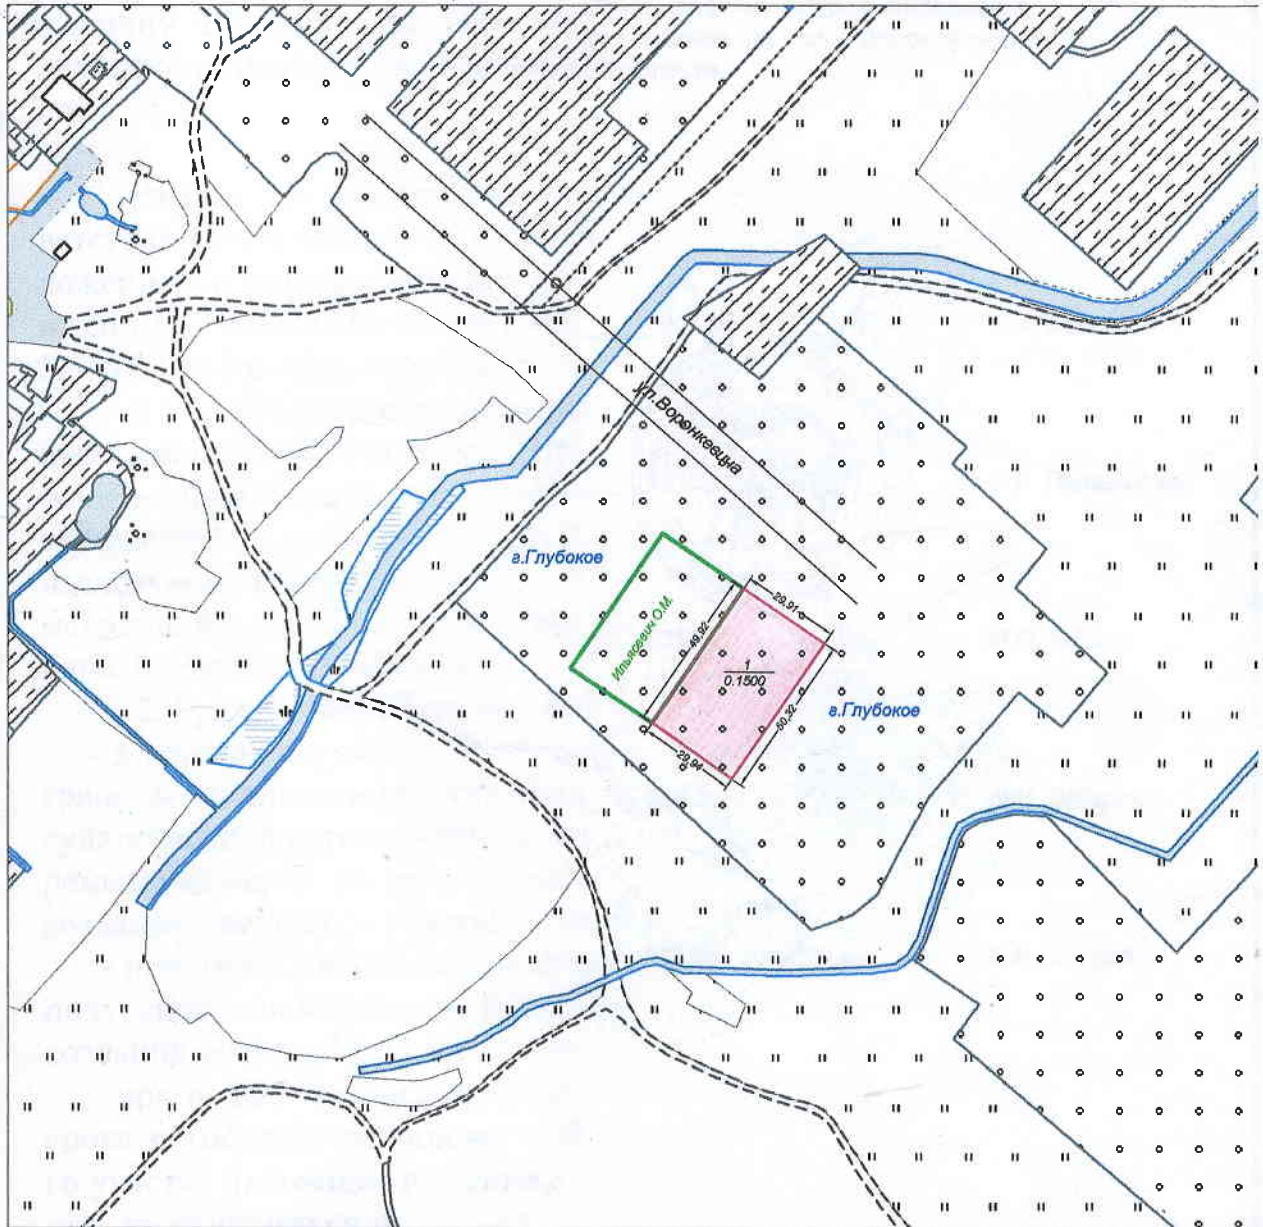

Земельно-кадастровый план

Часть плана земель Глубокского района Витебской области
(Проект отвода земельного участка)

Всего земель, подлежащих предоставлению (пожизненное наследуемое владение) - 0,1500 га
в том числе из земель города Глубокое - 0,1500 га